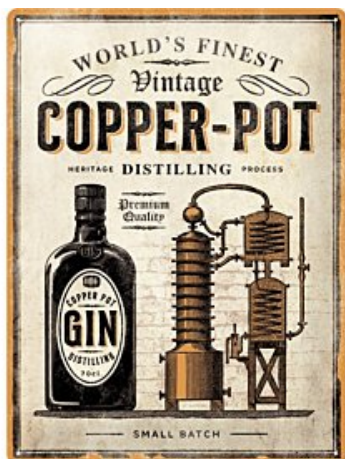

# Metallplaat 30x40cm / Copper Pot Gin

**Tootekood:** NA023285

**Stock Qty:** 4

## Tootekirjeldus

Seinakaunistuseks mõeldud metallist poster. Nurkades väiksed augud kinnituste jaoks. Kinnitusi kaasas pole.